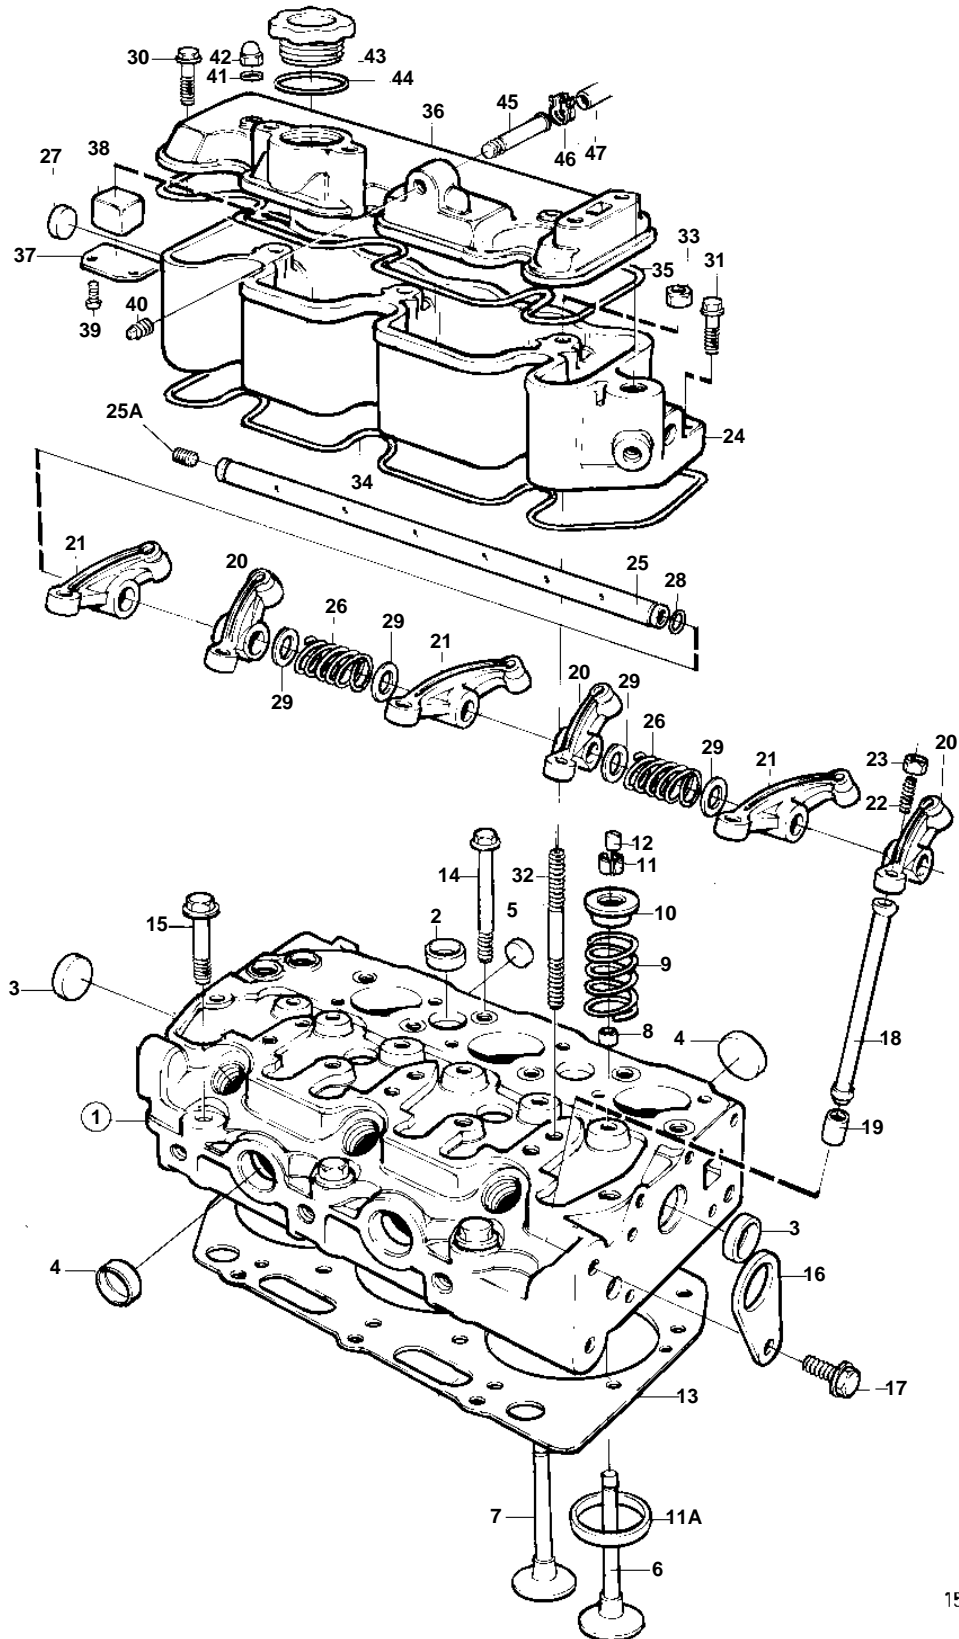

MD2040C, MD2040D

15899

## MD2040C, MD2040D

REF	PART NO.	QTY	DESCRIPTION	NOTES
1	3580475	1	Cylinder head	
2	3580476	5	· Plug	
3	3580302	2	· Plug	
4	3580281	4	· Plug	
5	3580477	2	· Plug	
6	3580478	3	· Inlet valve	
7	3580479	3	· Exhaust valve	
8	3580306	3	· Valve stem seal, intake	
	3580305	3	· Valve stem seal, exhaust	
9	3580480	6	· Valve spring	
10	3580307	6	· Valve spring washer	
11	3580308	12	· Valve cone	
11A	3580660	3	· Valve seat, intake	
12	3580481	6	Valve cap	
13	3584202	1	Gasket	(3580482)
14	3580483	11	Screw	
15	3580484	3	Screw	
16		1	Lifting eye	
17	861870	1	Screw	
18	3580465	6	Push rod	
19	3580464	6	Lifter	
20	3580486	3	Rocker arm	
21	3580487	3	Rocker arm	
22	861877	6	Adjuster screw	
23	861878	6	Nut	
24	3582354	1	Bracket	
25	3580489	1	Rocker arm shaft	Replaced by rocker arm shaft 3580733 and screw 3580734.
	3580733	1	Rocker arm shaft	
25A	3580734	1	Screw	
26	3580490	2	Spring	
27	861801	1	Plug	
28	861997	1	O-ring	
29	3580491	4	Shim	
30	3580258	1	Screw	
31	3580492	1	Screw	
32	3580493	3	Stud	
33	3580088	3	Nut	
34	3580495	1	Gasket	
35	3580496	1	Gasket	
36	3580497	1	Valve cover	
37		1	· Retainer	
38	3580320	1	· Filter	
39	967949	2	· Screw	
40		1	· Plug	
41	3580499	3	Gasket	
42	3580241	3	Nut	
43	3583541	1	Oil filler cap	(861896)
44	861897	1	O-ring	
45	3580502	1	Hose connection	
46	961662	1	Clamp	
47	3580505	1	Hose	